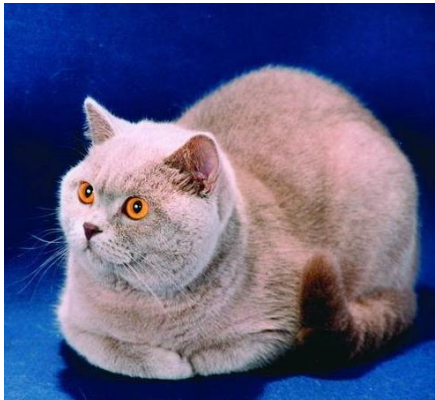

**EU.CH.RAIN CLOUD ADAM KAZANOVA ♂**

LILAC SFS

**CH.DREAM ADRIANA ♀**

BLUE CREAM SFS

**EU.CH.CAMELOT MOON CAT ♂**

LILAC BRI

**I.CH.BLUE AMADEUS BEATRISSA ♀**

LILAC SFS

**EU.TORNADO AFONJA OF SAMUR ♂**

CREAM SFS

**SPRING LIFE BARBIE ♀**

BLUE BRI